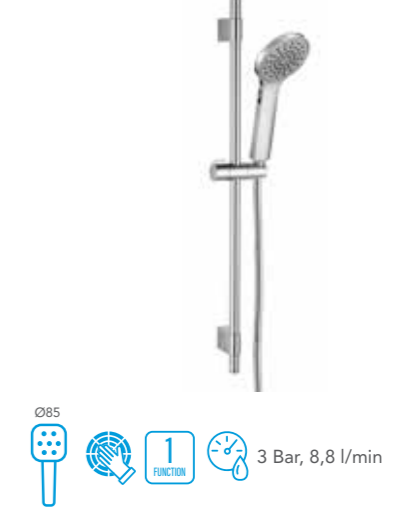

Ø85
1 FUNCTION
3 Bar, 8,8 l/min

Spylos Sliding Hand Shower

● Chrome Hose (1,5 m.) 102146071EX
● Matt Chrome PVC Hose (1,75 m.) 102146134EX