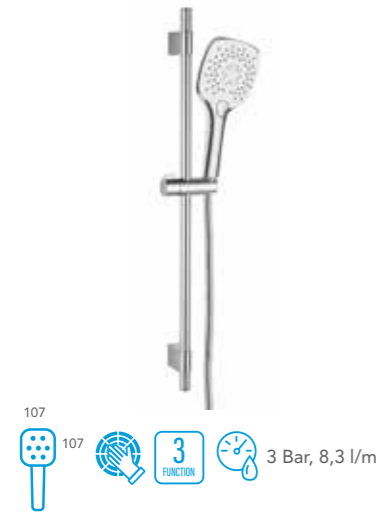

107
107
3 FUNCTIONS
3 Bar, 8,3 l/min

Icon Sliding Hand Shower

● Chrome Hose (1,5 m.) 102146080EX
PVC Hose (1,75 m.) 102146081EX