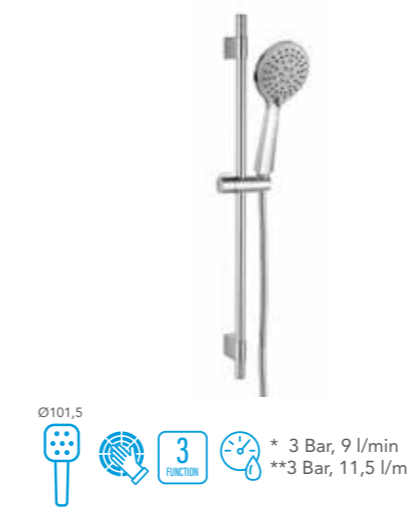

Ø101,5
3 FUNCTIONS
* 3 Bar, 9 l/min
**3 Bar, 11,5 l/min

Niobe Sliding Hand Shower

● Chrome Hose (1,5 m.) 102146073EX*
● Matt Chrome PVC Hose (1,75 m.) 102146070EX**