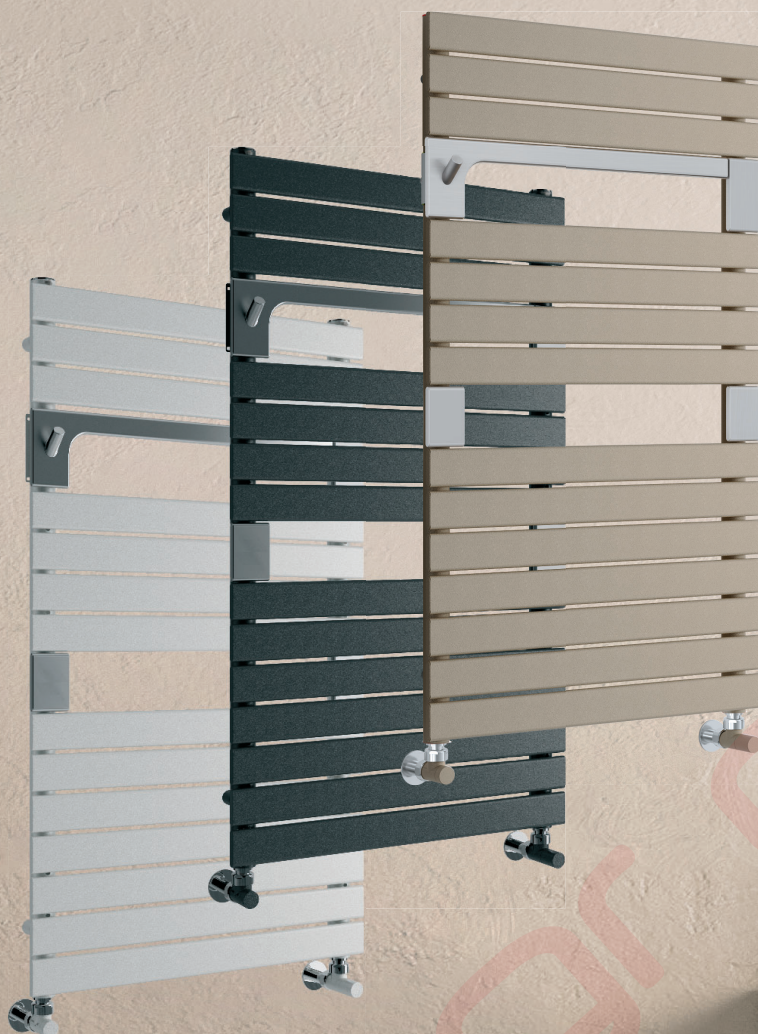

ВОДНА ЛИРА ЗА БАНЯ

- Материал - стомана
- Брой ребра - 14
- Максимално работно налягане- 4 bar
- Максимална работна температура - 90°C
- Междусово разстояние - 495 мм
- Водни връзки 4x1/2"
- Крепежни елементи - 4 бр. включени в комплекта
- Ръчен обезвъздушител - 1бр. включен в комплекта
- Гаранция - 5 год.
- Произход - Италия

Водна лира за баня Crystal PREMIUM

Кат.№	Мощност във W при ΔT 50°C	Размери ВxШ в mm	Тегло в kg	Цвят	Материал	Брой ребра	Максимално работно налягане в bar	Максимална работна температура в °C	Междусово разстояние в mm	Водни връзки	Цена в евро с ДДС	Цена в лв. с ДДС
390360	510	952X550	13.2	Бял	стомана	14	4	90	495	4x1/2"	280.70	549
390361	510	952X550	13.2	Антрацит	стомана	14	4	90	495	4x1/2"	280.70	549
380084	510	952X550	13.2	Квартц	стомана	14	4	90	495	4x1/2"	280.70	549

CRYSTAL
premium