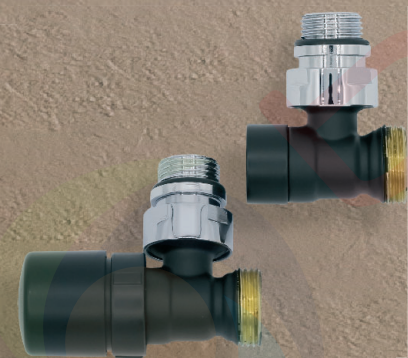

Комплект спирателни кранове
за водна лира, черен мат **БЕЗ АДАПТОРИ**
Кат № 390690

Цена в евро с ДДС
Цена в лева с ДДС

30.63
59.90

Закачалка за кърпи
за монтаж върху лира за баня

Кат № - 388132
Цвят - Бял
Материал - пластмаса
Лесен и бърз монтаж

Цена в евро с ДДС
Цена в лева с ДДС

7.62
14.90