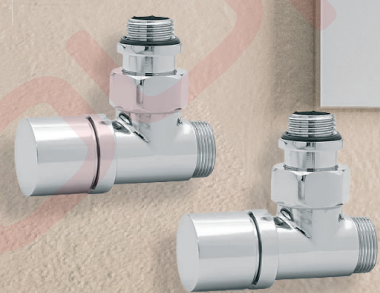

Хром
Кат № 392118

Цена в евро с ДДС
Цена в лева с ДДС

56.19
109.90