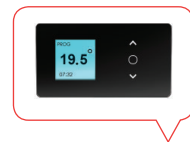

ЕЛЕКТРИЧЕСКИ КОНВЕКТОРИ

Електрически конвектори с програмируем термостат F620

- ✓ с включена стойка за стенен монтаж
- ✓ капсулован алуминиев нагревател
- ✓ дигитално управление
- ✓ отворено седмично програмиране 24/7, функция "Отворен прозорец", калибриране, заключване
- ✓ 1 час памет на програматора при прекъсване на тока
- ✓ до 25% икономия на електроенергия
- ✓ влагоустойчивост IP24 - подходящи за монтаж в бани и мокри помещения
- ✓ гаранция 84 месеца

НОВО

Кат. №	Артикул	Мощност (W)	Размери (mm)	Тегло (kg)	Отоплявана площ (m²)	ЦЕНА (евро)	ЦЕНА (лв.)
10 08 46	Ел. конвектор F620	500	384x451x98	2.9	до 7	117,09	229
10 08 47	Ел. конвектор F620	1000	458x451x98	3.2	до 12	127,31	249
10 08 48	Ел. конвектор F620	1500	606x451x98	4.4	до 17	147,77	289
10 08 49	Ел. конвектор F620	2000	754x451x98	5.2	до 22	157,99	309
Акcesoар - оригинални крачета за подов монтаж:						17,90	35
Акcesoар - Г-образни универсални метални крачета:						10,23	20

Електрически конвектори с програмируем термостат F127

- ✓ с включена стойка за стенен монтаж
- ✓ капсулован алуминиев нагревател
- ✓ дигитално управление с LCD дисплей
- ✓ отворено седмично програмиране 24/7, функция "Отворен прозорец", калибриране, заключване
- ✓ информация за консумирана енергия
- ✓ до 25% икономия на електроенергия
- ✓ влагоустойчивост IP24 - подходящи за монтаж в бани и мокри помещения
- ✓ гаранция 84 месеца